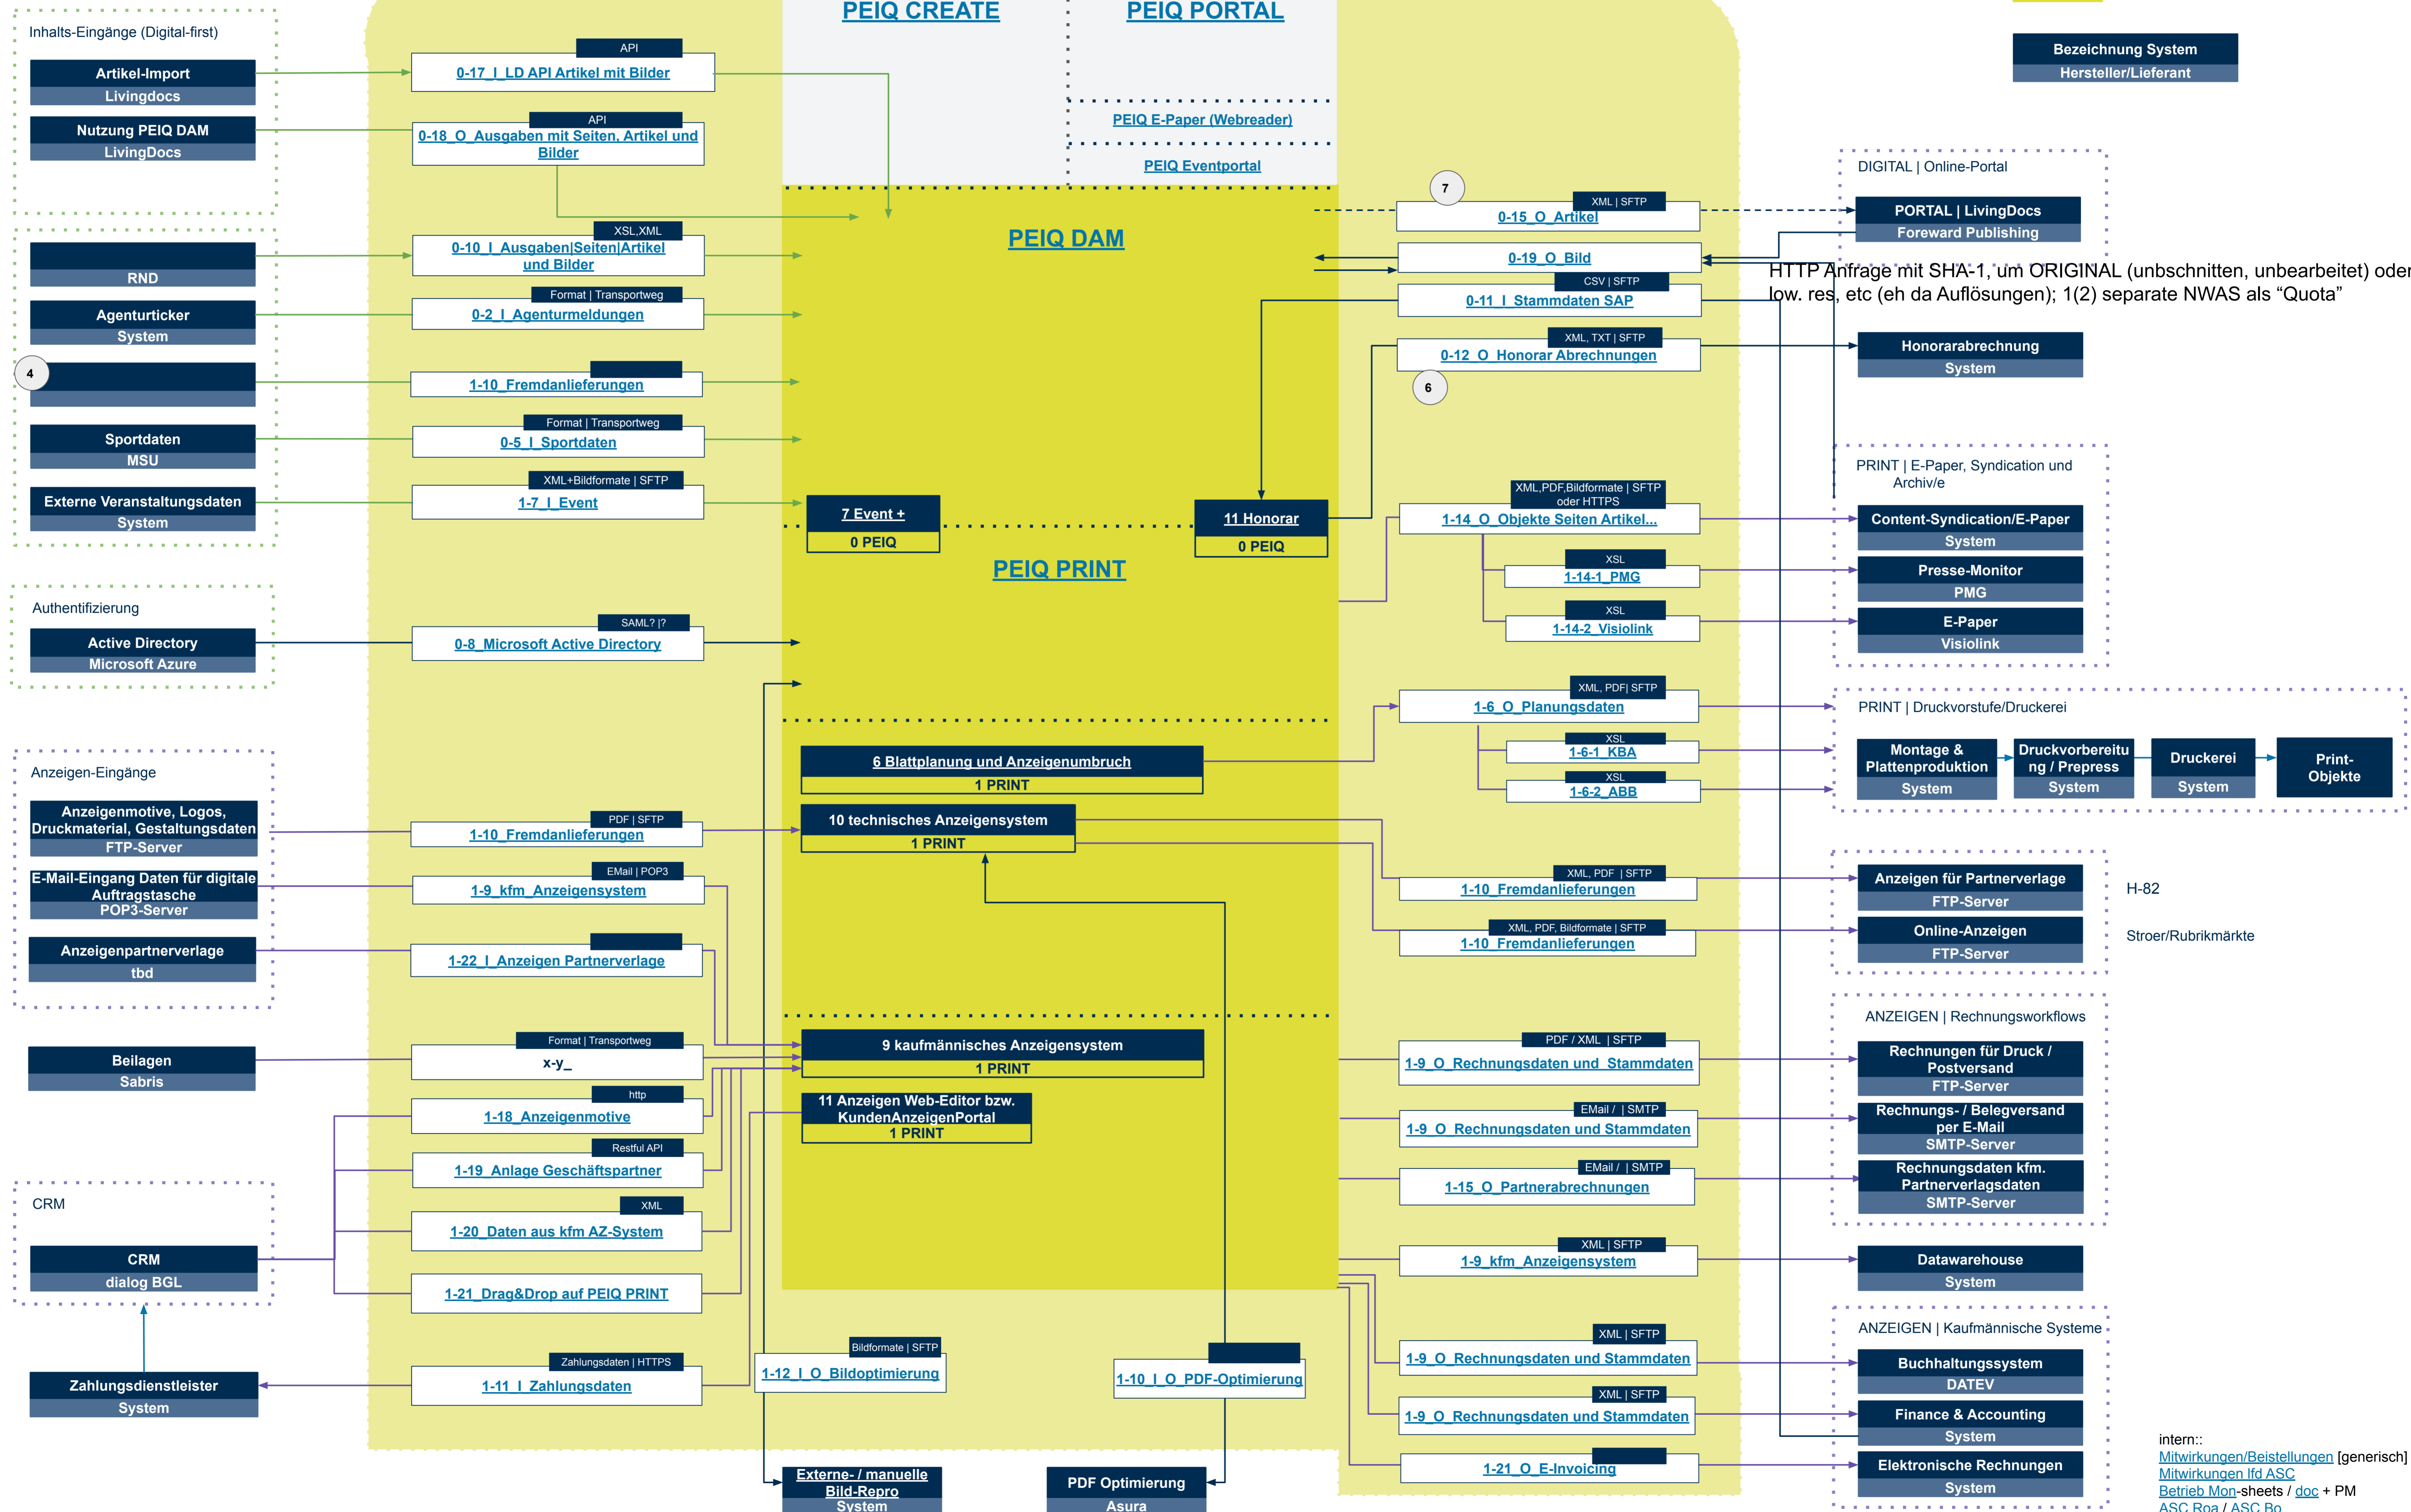

# [PEIQ] Bebauungsplan generisch v1.4

04.08.2021

## PEIQ Cloud Lösung

Optional

im Scope

Bezeichnung System  
Hersteller/Lieferant

intern:  
[Mitwirkungen/Beistellungen](#) [generisch]  
[Mitwirkungen lfd ASC](#)  
[Betrieb Mon-sheets / doc + PM](#)  
[ASC Roa / ASC Bo](#)  
[ASC AP](#)